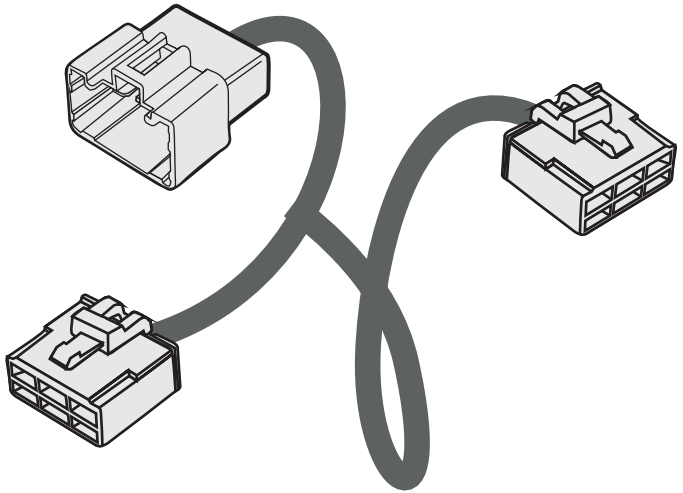

FORTIN®

THAR-ONE-KHY2
FOR EVO-ONE | POUR EVO-ONE

IGNITION T-HARNESS INSTALLATION GUIDE FOR HYUNDAI & KIA VEHICLE - REGULAR KEY
GUIDE D'INSTALLATION POUR HARNAIS EN T D'IGNITION POUR VÉHICULES HYUNDAI & KIA - CLÉ RÉGULIÈRE

EVO-ONE REQUIRED. (NOT INCLUDED)
EVO-ONE REQUIS. (NON INCLUS)

This manual may change without notice.
www.fortinbypass.com for latest version.
Ce Guide peut faire l'objet de changement
sans préavis. www.fortinbypass.com pour la
récente version.

TECH SUPPORT

TEL.: 514-255-HELP (4357)
1-877-336-7797

WWW.FORTIN.CA

INDEX GUIDE

REV.: 20151001

Page 1 / 4