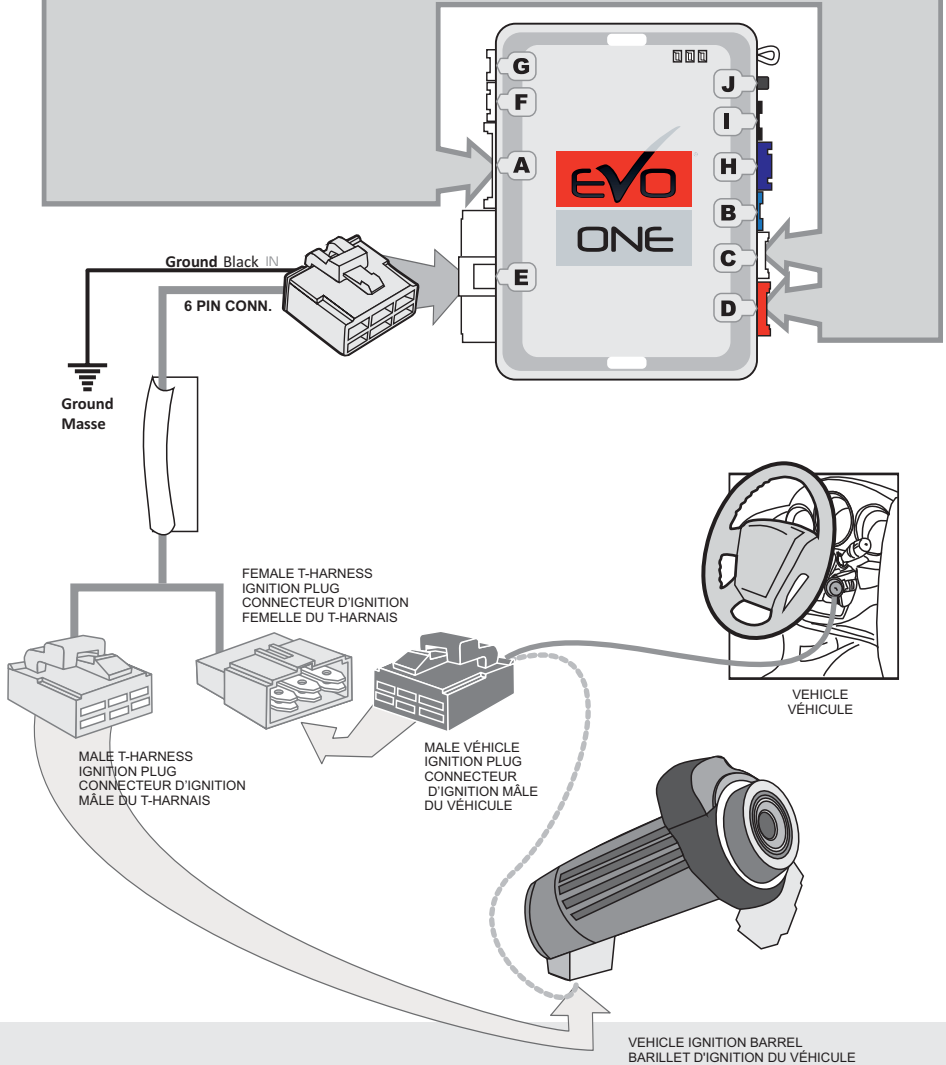

DOWNLOAD THE COMPLETE VEHICLE INSTALL GUIDE AT  
[WWW.FORTIN.CA](http://WWW.FORTIN.CA) FOR THE OTHER NECESSARY CONNECTIONS.

TÉLÉCHARGEZ LE GUIDE D'INSTALLATION COMPLET DU VÉHICULE AU  
[WWW.FORTIN.CA](http://WWW.FORTIN.CA) POUR LES AUTRES BRANCHEMENTS REQUIS.